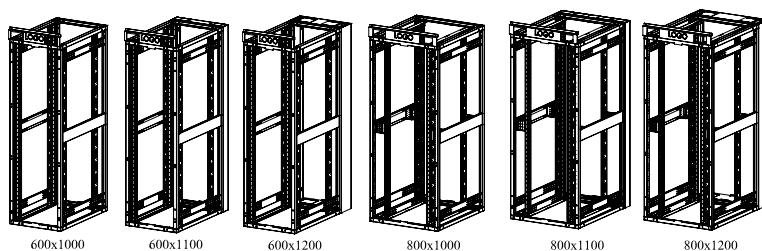

19" DYNAcenter Модуль крыши для коридора ЦОД

Верхняя панель Ш=600мм

Верхняя панель Ш=800мм

| DYNAcenter Модуль крыши для монтажа коридора ЦОД Ш600/800мм. | | |
|--|---|---------------|
| Артикул | Описание | Ш x В x Г мм. |
| LN-RCP-6012P-CC | Модуль крыши коридора, прозрачный поликарбонат в металлической раме, 600x1200мм | 600x25x1250 |
| LN-RCP-8012P-CC | Модуль крыши коридора, прозрачный поликарбонат в металлической раме, 800x1200мм | 800x25x1250 |
| LN-RCP-6012G-CC | Модуль крыши коридора, закаленное стекло в металлической раме, 600x1200мм | 600x25x1250 |
| LN-RCP-8012G-CC | Модуль крыши коридора, закаленное стекло в металлической раме, 800x1200мм | 800x25x1250 |

* Передняя верхняя панель необходима для монтажа модулей крыши

** CC= Код цвета, при заказе указывайте LG для светло-серого RAL 7035, BL - для черного RAL 9005