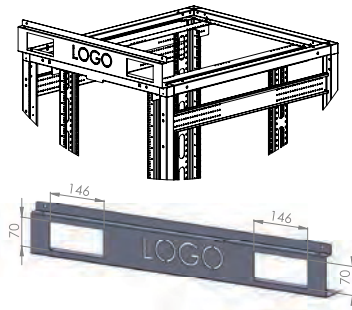

19" DYNAcenter Модуль крыши для коридора ЦОД

Верхняя панель Ш=600мм

Верхняя панель Ш=800мм

| DYNAcenter Модуль крыши для монтажа коридора ЦОД Ш600/800мм. | | |
|--|---|---------------|
| Артикул | Описание | Ш x В x Г мм. |
| LN-RCP-6012P-CC | Модуль крыши коридора, прозрачный поликарбонат в металлической раме, 600x1200мм | 600x25x1250 |
| LN-RCP-8012P-CC | Модуль крыши коридора, прозрачный поликарбонат в металлической раме, 800x1200мм | 800x25x1250 |
| LN-RCP-6012G-CC | Модуль крыши коридора, закаленное стекло в металлической раме, 600x1200мм | 600x25x1250 |
| LN-RCP-8012G-CC | Модуль крыши коридора, закаленное стекло в металлической раме, 800x1200мм | 800x25x1250 |

* Передняя верхняя панель необходима для монтажа модулей крыши

** CC= Код цвета, при заказе указывайте LG для светло-серого RAL 7035, BL - для черного RAL 9005