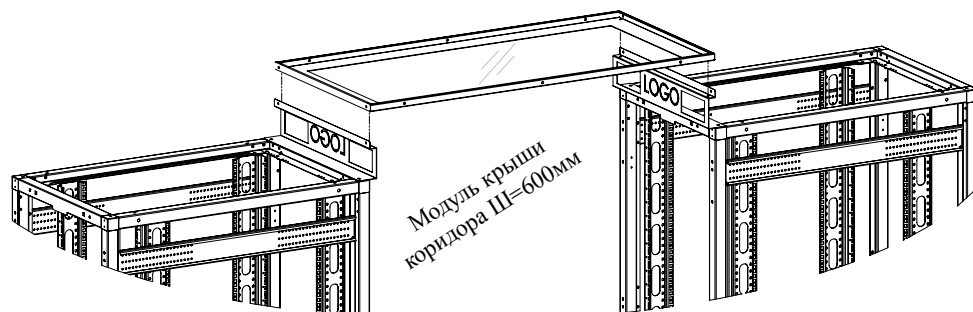

19" DYNAcenter Модуль крыши для коридора ЦОД

Верхняя панель Ш=600мм

Верхняя панель Ш=800мм

| DYNAcenter Модуль крыши для монтажа коридора ЦОД Ш600/800мм. | | |
|--|---|---------------|
| Артикул | Описание | Ш x В x Г мм. |
| LN-RCP-6012P-CC | Модуль крыши коридора, прозрачный поликарбонат в металлической раме, 600x1200мм | 600x25x1250 |
| LN-RCP-8012P-CC | Модуль крыши коридора, прозрачный поликарбонат в металлической раме, 800x1200мм | 800x25x1250 |
| LN-RCP-6012G-CC | Модуль крыши коридора, закаленное стекло в металлической раме, 600x1200мм | 600x25x1250 |
| LN-RCP-8012G-CC | Модуль крыши коридора, закаленное стекло в металлической раме, 800x1200мм | 800x25x1250 |

* Передняя верхняя панель необходима для монтажа модулей крыши

** CC= Код цвета, при заказе указывайте LG для светло-серого RAL 7035, BL - для черного RAL 9005