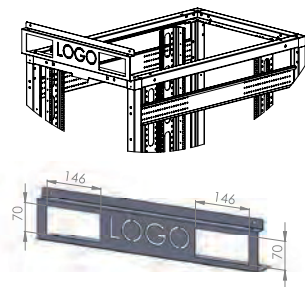

19" DYNAcenter Модуль крыши для коридора ЦОД

Верхняя панель Ш=600мм

Верхняя панель Ш=800мм

| DYNAcenter Модуль крыши для монтажа коридора ЦОД Ш600/800мм. | | |
|--|---|---------------|
| Артикул | Описание | Ш x В x Г мм. |
| LN-RCP-6012P-CC | Модуль крыши коридора, прозрачный поликарбонат в металлической раме, 600x1200мм | 600x25x1250 |
| LN-RCP-8012P-CC | Модуль крыши коридора, прозрачный поликарбонат в металлической раме, 800x1200мм | 800x25x1250 |
| LN-RCP-6012G-CC | Модуль крыши коридора, закаленное стекло в металлической раме, 600x1200мм | 600x25x1250 |
| LN-RCP-8012G-CC | Модуль крыши коридора, закаленное стекло в металлической раме, 800x1200мм | 800x25x1250 |

* Передняя верхняя панель необходима для монтажа модулей крыши

** CC= Код цвета, при заказе указывайте LG для светло-серого RAL 7035, BL - для черного RAL 9005