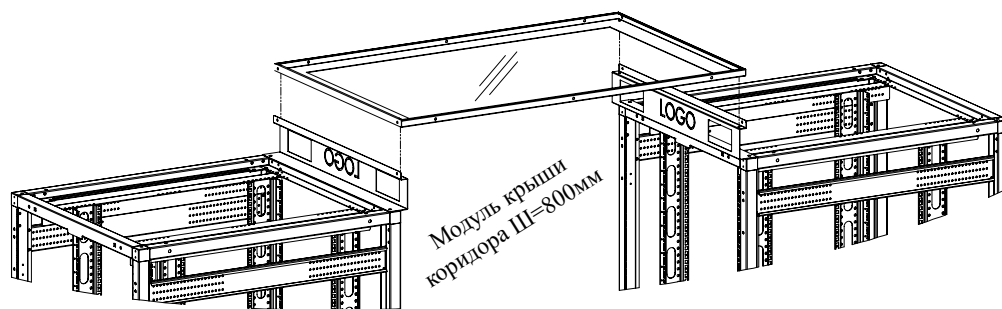

19" DYNAcenter Модуль крыши для коридора ЦОД

Верхняя панель Ш=600мм

Верхняя панель Ш=800мм

| DYNAcenter Модуль крыши для монтажа коридора ЦОД Ш600/800мм. | | |
|--|---|---------------|
| Артикул | Описание | Ш x В x Г мм. |
| LN-RCP-6012P-CC | Модуль крыши коридора, прозрачный поликарбонат в металлической раме, 600x1200мм | 600x25x1250 |
| LN-RCP-8012P-CC | Модуль крыши коридора, прозрачный поликарбонат в металлической раме, 800x1200мм | 800x25x1250 |
| LN-RCP-6012G-CC | Модуль крыши коридора, закаленное стекло в металлической раме, 600x1200мм | 600x25x1250 |
| LN-RCP-8012G-CC | Модуль крыши коридора, закаленное стекло в металлической раме, 800x1200мм | 800x25x1250 |

* Передняя верхняя панель необходима для монтажа модулей крыши

** CC= Код цвета, при заказе указывайте LG для светло-серого RAL 7035, BL - для черного RAL 9005