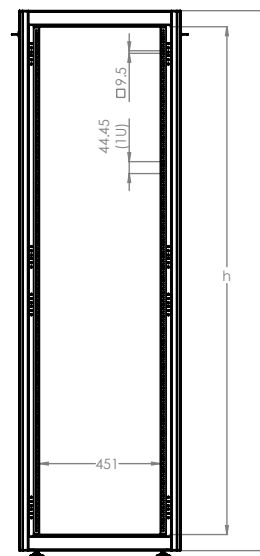

Ширина=600мм
Глубина=1000мм

Макс. нагрузка: 600 кг.

Стандартная высота:
2 варианта высоты: 22U, 26U
26U, 42U

Стандарты и соответствия:

ISO 9001:2008
Система контроля качества

EN 61587 -1:2012
Механические конструкции для
электронного оборудования

19" Напольные шкафы серии DYNAmic Basic

Ширина: 600 мм Глубина: 1000мм Основная конструкция

ВИД СНИЗУ

ВИД СПЕРЕДИ

ВИД СБОКУ

ВИД СЗАДИ

ВИД СВЕРХУ

19" Серия DYNAmic Basic Ш:600мм Г:1000мм Чертежи

ИЗОМЕТРИЧЕСКИЙ ВИД

ДЕТАЛЬНЫЙ ВИД

МАКС./СТАНД./МИН. ПОЗИЦИИ УСТАНОВКИ ОБОРУДОВАНИЯ

РАЗМЕРЫ ПО ШИРИНЕ И ГЛУБИНЕ

19" Напольные шкафы DYNAmic Basic Ш=600мм Г=800мм														
БАЗОВЫЙ артикул товара ***	Описание		Размеры ШxГxВ мм	h высота (U)	h высота в мм.	*Н мм, полная высота без роликов и опор	Ширина мм	Ширина между направляющими мм	Глубина мм	**Рабочая глубина стандартная, мм	Кол-во в упаковке	РАЗМЕРЫ УПАКОВКИ СОВРАННОГО ШКАФА, ШxГxВ	Вес без упаковки кг	Вес с упаковкой кг
LN-DB26U6010-CC	26U 19" Напольный шкаф	Ш=600мм Г=1000мм	600x1000x1300	26U	1155	1300	600	19"	1000	770	1	680x680x1440	61	71
	Стеклопанельная передняя дверь, задняя съемная панель													
LN-DB42U6010-CC	42U 19" Напольный шкаф	Ш=600мм Г=1000мм	600x1000x2010	42U	1867	2010	600	19"	1000	770	1	680x680x2150	96	108
	Стеклопанельная передняя дверь, задняя съемная панель													