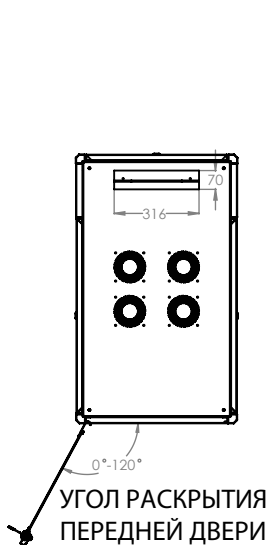

Ширина=600мм
Глубина=1000мм

Макс. нагрузка: 600 кг.

Стандартная высота:
2 варианта высоты: 22U, 26U
26U, 42U

Стандарты и соответствия:

ISO 9001:2008
Система контроля качества

EN 61587 -1:2012
Механические конструкции для
электронного оборудования

19" Напольные шкафы серии DYNAmic Basic

Ширина: 600 мм Глубина: 1000мм Основная конструкция

ВИД СНИЗУ

ВИД СПЕРЕДИ

ВИД СБОКУ

ВИД СЗАДИ

ВИД СВЕРХУ

19" Серия DYNAmic Basic Ш:600мм Г:1000мм Чертежи

ИЗОМЕТРИЧЕСКИЙ ВИД

ДЕТАЛЬНЫЙ ВИД

МАКС./СТАНД./МИН. ПОЗИЦИИ УСТАНОВКИ ОБОРУДОВАНИЯ

РАЗМЕРЫ ПО ШИРИНЕ И ГЛУБИНЕ

19" Напольные шкафы DYNAmic Basic Ш=600мм Г=800мм														
БАЗОВЫЙ артикул товара ***	Описание		Размеры ШxГxВ мм	h высота (U)	h высота в мм.	*Н мм, полная высота без роликов и опор	Ширина мм	Ширина между направляющими мм	Глубина мм	**Рабочая глубина стандартная, мм	Кол-во в упаковке	РАЗМЕРЫ УПАКОВКИ СОВРАННОГО ШКАФА, ШxГxВ	Вес без упаковки кг	Вес с упаковкой кг
LN-DB26U6010-CC	26U 19" Напольный шкаф	Ш=600мм Г=1000мм	600x1000x1300	26U	1155	1300	600	19"	1000	770	1	680x680x1440	61	71
	Стеклопанельная передняя дверь, задняя съемная панель													
LN-DB42U6010-CC	42U 19" Напольный шкаф	Ш=600мм Г=1000мм	600x1000x2010	42U	1867	2010	600	19"	1000	770	1	680x680x2150	96	108
	Стеклопанельная передняя дверь, задняя съемная панель													