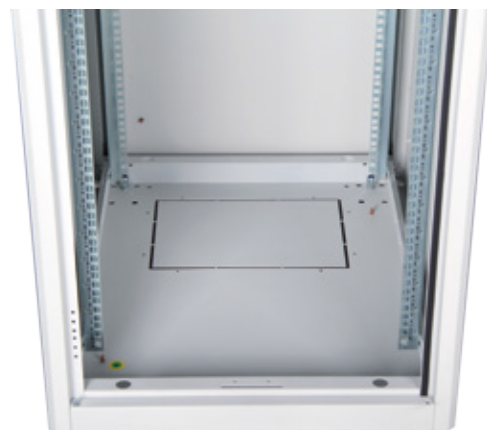

Представленные в серии шкафы глубиной 1000 мм позволяют с легкостью разместить в них сервер низкой плотности и хранилища данных.

Шкафы поставляются в разобранном виде в плоской упаковке; в комплект входит все необходимое для сборки, включая комплект регулируемых опор.

Модуль крышки оснащен посадочным гнездом для установки вентиляционной панели, которая закрепляется изнутри шкафа.

Шкафы шириной 600мм и глубиной 600мм оборудованы щеточным кабельным вводом в крыше. Кабельные вводы в крыше и полу шкафов с другими габаритными размерами закрыты пластиковыми заглушками, которые могут быть сняты при необходимости и в зависимости от объема кабельных линий.

Для защиты кабельных вводов от попадания пыли кабельные вводы могут быть закрыты приобретаемыми отдельно щеточными модулями 300x55 мм.

Кабельный ввод в полу шкафа при поставке закрыт выдавливаемой металлической панелью. При необходимости кабельные линии можно просто пропустить в образующееся после выдавливания панели отверстие (350x250мм) или, для лучшей фиксации кабеля и защиты от пыли, можно использовать скользящий кабельный ввод с резиновыми краями, предотвращающими повреждение кабеля. После прокладки кабеля крышка ввода фиксируется на необходимой глубине. Максимальный размер раскрытия ввода составляет 350x150мм.

19" Серия DYNAmic Basic / Ш:600мм

ДЕТАЛИ КОНСТРУКЦИИ:

Доступ к внутреннему пространству шкафа:

Передняя дверь выполнена из закаленного, дымчатого, ударопрочного стекла с антистатическим покрытием толщиной 4 мм. Стеклопанель в целях повышения безопасности по бокам закреплена в металлическую раму. Дверь оснащена замком односторонней фиксации с удобной ручкой.