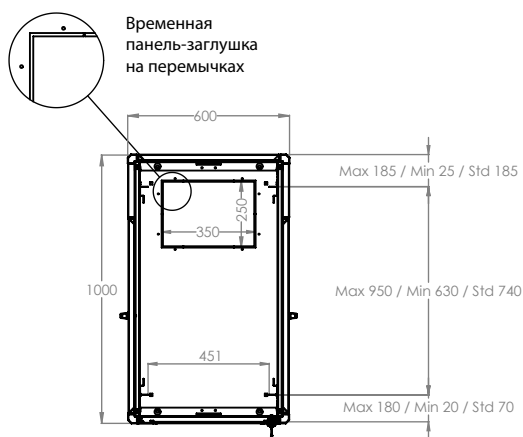

Ширина=600мм
Глубина=1000мм

Макс. нагрузка: 600 кг.

Стандартная высота:
2 варианта высоты: 22U, 26U
26U, 42U

Стандарты и соответствия:

ISO 9001:2008
Система контроля качества

EN 61587 -1:2012
Механические конструкции для
электронного оборудования

19" Телекоммуникационные шкафы серии DYNAmic Basic шириной 600мм и глубиной 600мм с возможностью максимального использования внутреннего пространства и 2 вариантами высоты.

Стандартные цвета:

RAL 9005 Черный RAL 7035 Светло-серый

19" Напольные шкафы серии DYNAmic Basic

Ширина: 600 мм Глубина: 1000мм Основная конструкция

ВИД СНИЗУ

ВИД СПЕРЕДИ

ВИД СБОКУ

ВИД СЗАДИ

ВИД СВЕРХУ

19" Серия DYNAmic Basic Ш:600мм Г:1000мм Чертежи

ИЗОМЕТРИЧЕСКИЙ ВИД

ДЕТАЛЬНЫЙ ВИД

МАКС./СТАНД./МИН. ПОЗИЦИИ УСТАНОВКИ ОБОРУДОВАНИЯ

РАЗМЕРЫ ПО ШИРИНЕ И ГЛУБИНЕ

19" Напольные шкафы DYNAmic Basic Ш=600мм Г=800мм														
БАЗОВЫЙ артикул товара ***	Описание		Размеры ШxГxВ мм	h высота (U)	h высота в мм.	*Н мм, полная высота без роликов и опор	Ширина мм	Ширина между направляющими мм	Глубина мм	**Рабочая глубина стандартная, мм	Кол-во в упаковке	РАЗМЕРЫ УПАКОВКИ СОВРАННОГО ШКАФА, ШxГxВ	Вес без упаковки кг	Вес с упаковкой кг
LN-DB26U6010-CC	26U 19" Напольный шкаф	Ш=600мм Г=1000мм	600x1000x1300	26U	1155	1300	600	19"	1000	770	1	680x680x1440	61	71
	Стеклопанельная передняя дверь, задняя съемная панель													
LN-DB42U6010-CC	42U 19" Напольный шкаф	Ш=600мм Г=1000мм	600x1000x2010	42U	1867	2010	600	19"	1000	770	1	680x680x2150	96	108
	Стеклопанельная передняя дверь, задняя съемная панель													