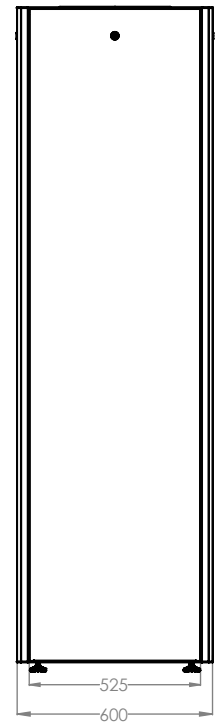

Шкафы серии DYNAmic Basic полностью соответствуют принятым стандартам установки оборудования и могут быть укомплектованы дополнительными аксессуарами по желанию пользователя.

Ш600xГ600мм

Ш600xГ800мм

Ш600xГ1000мм

Ширина=600мм
Глубина=1000мм

Макс. нагрузка: 600 кг.

Стандартная высота:
2 варианта высоты: 22U, 26U
26U, 42U

Стандарты и соответствия:

ISO 9001:2008
Система контроля качества

EN 61587 -1:2012
Механические конструкции для
электронного оборудования

19" Напольные шкафы серии DYNAmic Basic

Ширина: 600 мм Глубина: 1000мм Основная конструкция

ВИД СНИЗУ

ВИД СПЕРЕДИ

ВИД СБОКУ

ВИД СЗАДИ

ВИД СВЕРХУ

19" Серия DYNAmic Basic Ш:600мм Г:1000мм Чертежи

ИЗОМЕТРИЧЕСКИЙ ВИД

ДЕТАЛЬНЫЙ ВИД

МАКС./СТАНД./МИН. ПОЗИЦИИ УСТАНОВКИ ОБОРУДОВАНИЯ

РАЗМЕРЫ ПО ШИРИНЕ И ГЛУБИНЕ

19" Напольные шкафы DYNAmic Basic Ш=600мм Г=800мм														
БАЗОВЫЙ артикул товара ***	Описание		Размеры ШxГxВ мм	h высота (U)	h высота в мм.	*Н мм, полная высота без роликов и опор	Ширина мм	Ширина между направляющими мм	Глубина мм	**Рабочая глубина стандартная, мм	Кол-во в упаковке	РАЗМЕРЫ УПАКОВКИ СОВРАННОГО ШКАФА, ШxГxВ	Вес без упаковки кг	Вес с упаковкой кг
LN-DB26U6010-CC	26U 19" Напольный шкаф	Ш=600мм Г=1000мм	600x1000x1300	26U	1155	1300	600	19"	1000	770	1	680x680x1440	61	71
	Стеклопанельная передняя дверь, задняя съемная панель													
LN-DB42U6010-CC	42U 19" Напольный шкаф	Ш=600мм Г=1000мм	600x1000x2010	42U	1867	2010	600	19"	1000	770	1	680x680x2150	96	108
	Стеклопанельная передняя дверь, задняя съемная панель													