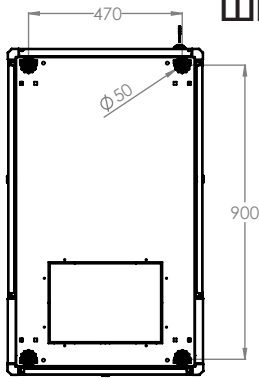

Ширина=600мм
Глубина=1000мм

Макс. нагрузка: 600 кг.

Стандартная высота:
2 варианта высоты: 22U, 26U
26U, 42U

Стандарты и соответствия:

ISO 9001:2008
Система контроля качества

EN 61587 -1:2012
Механические конструкции для
электронного оборудования

19" Телекоммуникационные шкафы серии DYNAmic Basic шириной 600мм и глубиной 600мм с возможностью максимального использования внутреннего пространства и 2 вариантами высоты.

Стандартные цвета:

RAL 9005 Черный RAL 7035 Светло-серый

19" Напольные шкафы серии DYNAmic Basic

Ширина: 600 мм Глубина: 1000мм Основная конструкция

ВИД СНИЗУ

ВИД СПЕРЕДИ

ВИД СБОКУ

ВИД СЗАДИ

ВИД СВЕРХУ

19" Серия DYNAmic Basic Ш:600мм Г:1000мм Чертежи

ИЗОМЕТРИЧЕСКИЙ ВИД

ДЕТАЛЬНЫЙ ВИД

МАКС./СТАНД./МИН. ПОЗИЦИИ УСТАНОВКИ ОБОРУДОВАНИЯ

РАЗМЕРЫ ПО ШИРИНЕ И ГЛУБИНЕ

19" Напольные шкафы DYNAmic Basic Ш=600мм Г=800мм														
БАЗОВЫЙ артикул товара ***	Описание		Размеры ШxГxВ мм	h высота (U)	h высота в мм.	*Н мм, полная высота без роликов и опор	Ширина мм	Ширина между направляющими мм	Глубина мм	**Рабочая глубина стандартная, мм	Кол-во в упаковке	РАЗМЕРЫ УПАКОВКИ СОВРАННОГО ШКАФА, ШxГxВ	Вес без упаковки кг	Вес с упаковкой кг
LN-DB26U6010-CC	26U 19" Напольный шкаф	Ш=600мм Г=1000мм	600x1000x1300	26U	1155	1300	600	19"	1000	770	1	680x680x1440	61	71
	Стеклопанельная передняя дверь, задняя съемная панель													
LN-DB42U6010-CC	42U 19" Напольный шкаф	Ш=600мм Г=1000мм	600x1000x2010	42U	1867	2010	600	19"	1000	770	1	680x680x2150	96	108
	Стеклопанельная передняя дверь, задняя съемная панель													