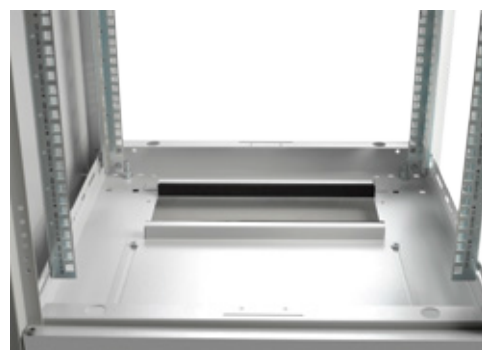

Представленные в серии шкафы глубиной 1000 мм позволяют с легкостью разместить в них сервер низкой плотности и хранилища данных.

Шкафы поставляются в разобранном виде в плоской упаковке; в комплект входит все необходимое для сборки, включая комплект регулируемых опор.

19" Серия DYNAmic Basic / Ш:600мм

ДЕТАЛИ КОНСТРУКЦИИ:

Технология автоматической многократной гибки, применяемая при производстве шкафов, позволяет обеспечить максимальную рабочую нагрузку до 600 кг.

Модули крышки и пола шкафа, надежно крепящиеся к основной раме, составляют с ней единый моноблок.

Модуль крышки оснащен посадочным гнездом для установки вентиляционной панели, которая закрепляется изнутри шкафа.

Шкафы шириной 600мм и глубиной 600мм оборудованы щеточным кабельным вводом в крыше. Кабельные вводы в крыше и полу шкафов с другими габаритными размерами закрыты пластиковыми заглушками, которые могут быть сняты при необходимости и в зависимости от объема кабельных линий.

Для защиты кабельных вводов от попадания пыли кабельные вводы могут быть закрыты приобретаемыми отдельно щеточными модулями 300x55 мм.

Кабельный ввод в полу шкафа при поставке закрыт выдавливаемой металлической панелью. При необходимости кабельные линии можно просто пропустить в образующееся после выдавливания панели отверстие (350x250мм) или, для лучшей фиксации кабеля и защиты от пыли, можно использовать скользящий кабельный ввод с резиновыми краями, предотвращающими повреждение кабеля. После прокладки кабеля крышка ввода фиксируется на необходимой глубине. Максимальный размер раскрытия ввода составляет 350x150мм.