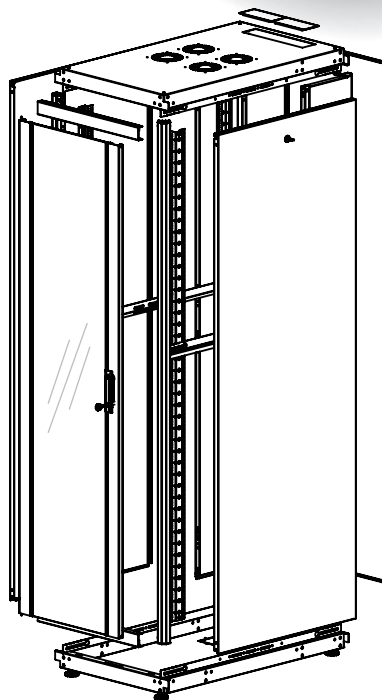

Представленные в серии шкафы глубиной 1000 мм позволяют с легкостью разместить в них сервер низкой плотности и хранилища данных.

Шкафы поставляются в разобранном виде в плоской упаковке; в комплект входит все необходимое для сборки, включая комплект регулируемых опор.

19" Напольные шкафы серии DYNAmic Basic

Ширина: 600 мм Глубина: 1000мм Основная конструкция

ВИД СНИЗУ

ВИД СПЕРЕДИ

ВИД СБОКУ

ВИД СЗАДИ

ВИД СВЕРХУ

19" Серия DYNAmic Basic Ш:600мм Г:1000мм Чертежи

ИЗОМЕТРИЧЕСКИЙ ВИД

ДЕТАЛЬНЫЙ ВИД

МАКС./СТАНД./МИН. ПОЗИЦИИ УСТАНОВКИ ОБОРУДОВАНИЯ

РАЗМЕРЫ ПО ШИРИНЕ И ГЛУБИНЕ

19" Напольные шкафы DYNAmic Basic Ш=600мм Г=800мм														
БАЗОВЫЙ артикул товара ***	Описание		Размеры ШxГxВ мм	h высота (U)	h высота в мм.	*Н мм, полная высота без роликов и опор	Ширина мм	Ширина между направляющими мм	Глубина мм	**Рабочая глубина стандартная, мм	Кол-во в упаковке	РАЗМЕРЫ УПАКОВКИ СОВРАННОГО ШКАФА, ШxГxВ	Вес без упаковки кг	Вес с упаковкой кг
LN-DB26U6010-CC	26U 19" Напольный шкаф	Ш=600мм Г=1000мм	600x1000x1300	26U	1155	1300	600	19"	1000	770	1	680x680x1440	61	71
	Стеклопанельная передняя дверь, задняя съемная панель													
LN-DB42U6010-CC	42U 19" Напольный шкаф	Ш=600мм Г=1000мм	600x1000x2010	42U	1867	2010	600	19"	1000	770	1	680x680x2150	96	108
	Стеклопанельная передняя дверь, задняя съемная панель													