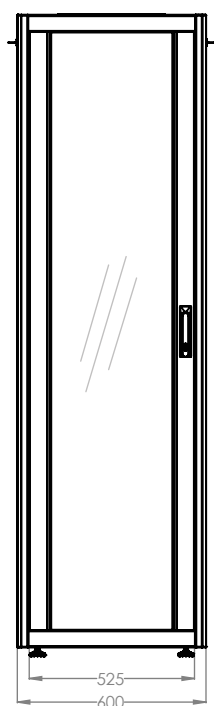

ВИД СПЕРЕДИ