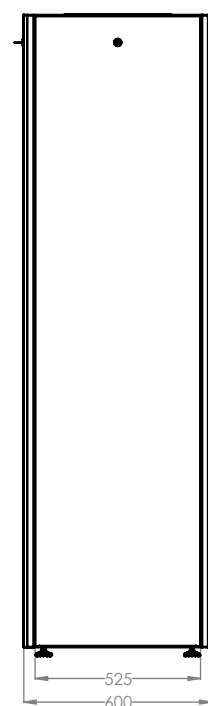

Ширина=600мм
Глубина=800мм

Стандартная высота:

4 варианта высоты: 22U, 26U
32U, 42U

Стандарты и соответствия:

ISO 9001:2008

Система контроля качества

EN 61587 -1:2012

Механические конструкции для
электронного оборудования

ВИД СЗАДИ

ВИД СВЕРХУ

19" Серия DYNAmic Basic Ш:600мм Г:800мм Чертежи

ИЗОМЕТРИЧЕСКИЙ ВИД

ДЕТАЛЬНЫЙ ВИД

УГОЛ РАСКРЫТИЯ
ПЕРЕДНЕЙ ДВЕРИ

Временная
панель-заглушка
на перемычках

МАКС./СТАНД./МИН.
ПОЗИЦИИ УСТАНОВКИ
ОБОРУДОВАНИЯ

РАЗМЕРЫ ПО
ШИРИНЕ И ГЛУБИНЕ

19" Напольные шкафы DYNAmic Basic Ш=600мм Г=800мм

БАЗОВЫЙ артикул товара ***	Описание	Размеры ШxГxВ мм	h высота (U)	h высота в мм.	*H мм, полная высота без роликов и опор	Ширина мм	Ширина между направляющими мм	Глубина мм	**Рабочая глубина стандартная, мм	Кол-во в упаковке	РАЗМЕРЫ УПАКОВКИ СОВРАННОГО ШКАФА, ШxГxВ	Вес без упаковки кг	Вес с упаковкой кг
LN-DB22U6080-CC	22U 19" Напольный шкаф	Ш=600мм Г=800мм	22U	978	1125	600	19"	800	570	1	680x880x1265	43	52
LN-DB26U6080-CC	26U 19" Напольный шкаф	Ш=600мм Г=800мм	26U	1155	1300	600	19"	800	570	1	680x880x1440	51	60
LN-DB32U6080-CC	32U 19" Напольный шкаф	Ш=600мм Г=800мм	32U	1422	1560	600	19"	800	570	1	680x880x1700	63	72
LN-DB42U6080-CC	42U 19" Напольный шкаф	Ш=600мм Г=800мм	42U	1867	2010	600	19"	800	570	1	680x880x2150	82	93