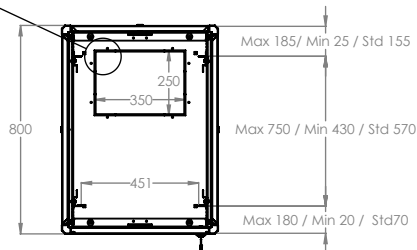

Ширина=600мм
Глубина=800мм

Стандартная высота:

4 варианта высоты: 22U, 26U
32U, 42U

Стандарты и соответствия:

ISO 9001:2008

Система контроля качества

EN 61587 -1:2012

Механические конструкции для
электронного оборудования

ВИД СЗАДИ

ВИД СВЕРХУ

19" Серия DYNAmic Basic Ш:600мм Г:800мм Чертежи

ИЗОМЕТРИЧЕСКИЙ ВИД

ДЕТАЛЬНЫЙ ВИД

УГОЛ РАСКРЫТИЯ
ПЕРЕДНЕЙ ДВЕРИ

Временная
панель-заглушка
на перемычках

МАКС./СТАНД./МИН.
ПОЗИЦИИ УСТАНОВКИ
ОБОРУДОВАНИЯ

РАЗМЕРЫ ПО
ШИРИНЕ И ГЛУБИНЕ

19" Напольные шкафы DYNAmic Basic Ш=600мм Г=800мм

БАЗОВЫЙ артикул товара ***	Описание	Размеры ШxГxВ мм	h высота (U)	h высота в мм.	*H мм, полная высота без роликов и опор	Ширина мм	Ширина между направляющими мм	Глубина мм	**Рабочая глубина стандартная, мм	Кол-во в упаковке	РАЗМЕРЫ УПАКОВКИ СОВРАННОГО ШКАФА, ШxГxВ	Вес без упаковки кг	Вес с упаковкой кг
LN-DB22U6080-CC	22U 19" Напольный шкаф	Ш=600мм Г=800мм	22U	978	1125	600	19"	800	570	1	680x880x1265	43	52
LN-DB26U6080-CC	26U 19" Напольный шкаф	Ш=600мм Г=800мм	26U	1155	1300	600	19"	800	570	1	680x880x1440	51	60
LN-DB32U6080-CC	32U 19" Напольный шкаф	Ш=600мм Г=800мм	32U	1422	1560	600	19"	800	570	1	680x880x1700	63	72
LN-DB42U6080-CC	42U 19" Напольный шкаф	Ш=600мм Г=800мм	42U	1867	2010	600	19"	800	570	1	680x880x2150	82	93