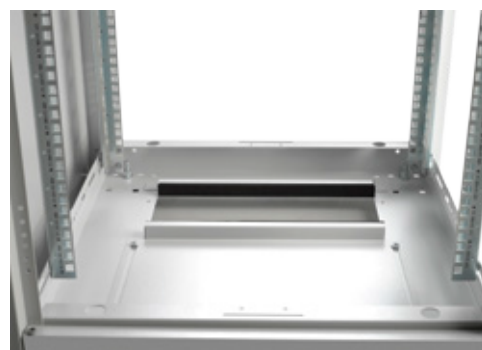

Представленные в серии шкафы глубиной 1000 мм позволяют с легкостью разместить в них сервер низкой плотности и хранилища данных.

Шкафы поставляются в разобранном виде в плоской упаковке; в комплект входит все необходимое для сборки, включая комплект регулируемых опор.

19" Серия DYNAmic Basic / Ш:600мм

ДЕТАЛИ КОНСТРУКЦИИ:

Технология автоматической многократной гибки, применяемая при производстве шкафов, позволяет обеспечить максимальную рабочую нагрузку до 600 кг.

Модули крышки и пола шкафа, надежно крепящиеся к основной раме, составляют с ней единый моноблок.

Модуль крышки оснащен посадочным гнездом для установки вентиляционной панели, которая закрепляется изнутри шкафа.

Шкафы шириной 600мм и глубиной 600мм оборудованы щеточным кабельным вводом в крыше. Кабельные вводы в крыше и полу шкафов с другими габаритными размерами закрыты пластиковыми заглушками, которые могут быть сняты при необходимости и в зависимости от объема кабельных линий.

19" Серия DYNAmic Basic / Ш:600мм

ДЕТАЛИ КОНСТРУКЦИИ:

Доступ к внутреннему пространству шкафа:

Передняя дверь выполнена из закаленного, дымчатого, ударопрочного стекла с антистатическим покрытием толщиной 4 мм. Стеклопанель в целях повышения безопасности по бокам закреплена в металлическую раму. Дверь оснащена замком односторонней фиксации с удобной ручкой.