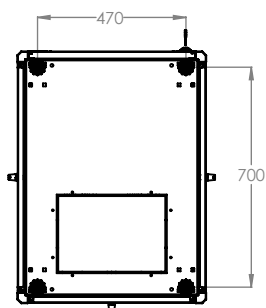

19" Напольные шкафы серии DYNAmic Basic

Ширина: 600 мм Глубина: 600мм Основная конструкция

ВИД СНИЗУ