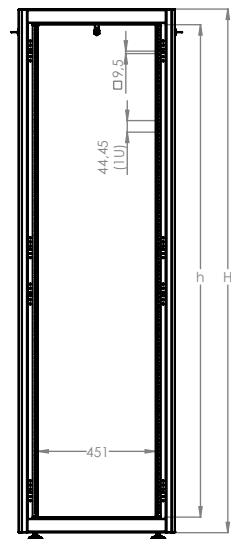

Ширина=600мм
Глубина=800мм

Стандартная высота:

4 варианта высоты: 22U, 26U
32U, 42U

Стандарты и соответствия:

ISO 9001:2008

Система контроля качества

EN 61587 -1:2012

Механические конструкции для
электронного оборудования

ВИД СЗАДИ

ВИД СВЕРХУ

19" Серия DYNAmic Basic Ш:600мм Г:800мм Чертежи

ИЗОМЕТРИЧЕСКИЙ ВИД

ДЕТАЛЬНЫЙ ВИД

УГОЛ РАСКРЫТИЯ
ПЕРЕДНЕЙ ДВЕРИ

Временная
панель-заглушка
на перемычках

МАКС./СТАНД./МИН.
ПОЗИЦИИ УСТАНОВКИ
ОБОРУДОВАНИЯ

РАЗМЕРЫ ПО
ШИРИНЕ И ГЛУБИНЕ

19" Напольные шкафы DYNAmic Basic Ш=600мм Г=800мм

БАЗОВЫЙ артикул товара ***	Описание	Размеры ШxГxВ мм	h высота (U)	h высота в мм.	*H мм, полная высота без роликов и опор	Ширина мм	Ширина между направляющими мм	Глубина мм	**Рабочая глубина стандартная, мм	Кол-во в упаковке	РАЗМЕРЫ УПАКОВКИ СОВРАННОГО ШКАФА, ШxГxВ	Вес без упаковки кг	Вес с упаковкой кг
LN-DB22U6080-CC	22U 19" Напольный шкаф	Ш=600мм Г=800мм	22U	978	1125	600	19"	800	570	1	680x880x1265	43	52
LN-DB26U6080-CC	26U 19" Напольный шкаф	Ш=600мм Г=800мм	26U	1155	1300	600	19"	800	570	1	680x880x1440	51	60
LN-DB32U6080-CC	32U 19" Напольный шкаф	Ш=600мм Г=800мм	32U	1422	1560	600	19"	800	570	1	680x880x1700	63	72
LN-DB42U6080-CC	42U 19" Напольный шкаф	Ш=600мм Г=800мм	42U	1867	2010	600	19"	800	570	1	680x880x2150	82	93