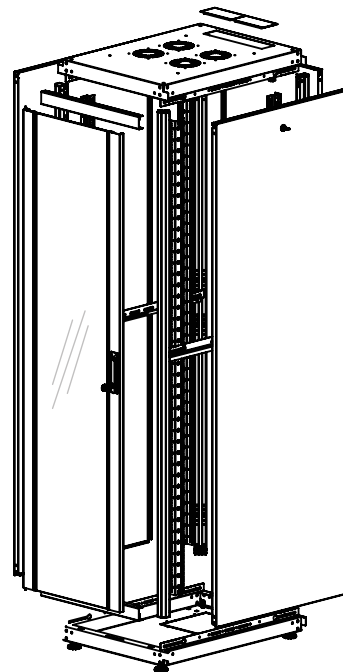

Ширина=600мм
Глубина=800мм

Стандартная высота:

4 варианта высоты: 22U, 26U
32U, 42U

Стандарты и соответствия:

ISO 9001:2008

Система контроля качества

EN 61587 -1:2012

Механические конструкции для
электронного оборудования

ВИД СЗАДИ

ВИД СВЕРХУ

19" Серия DYNAmic Basic Ш:600мм Г:800мм Чертежи

ИЗОМЕТРИЧЕСКИЙ ВИД

ДЕТАЛЬНЫЙ ВИД

УГОЛ РАСКРЫТИЯ
ПЕРЕДНЕЙ ДВЕРИ

Временная
панель-заглушка
на перемычках

МАКС./СТАНД./МИН.
ПОЗИЦИИ УСТАНОВКИ
ОБОРУДОВАНИЯ

РАЗМЕРЫ ПО
ШИРИНЕ И ГЛУБИНЕ

19" Напольные шкафы DYNAmic Basic Ш=600мм Г=800мм

БАЗОВЫЙ артикул товара ***	Описание	Размеры ШxГxВ мм	h высота (U)	h высота в мм.	*H мм, полная высота без роликов и опор	Ширина мм	Ширина между направляющими мм	Глубина мм	**Рабочая глубина стандартная, мм	Кол-во в упаковке	РАЗМЕРЫ УПАКОВКИ СОВРАННОГО ШКАФА, ШxГxВ	Вес без упаковки кг	Вес с упаковкой кг
LN-DB22U6080-CC	22U 19" Напольный шкаф	Ш=600мм Г=800мм	22U	978	1125	600	19"	800	570	1	680x880x1265	43	52
LN-DB26U6080-CC	26U 19" Напольный шкаф	Ш=600мм Г=800мм	26U	1155	1300	600	19"	800	570	1	680x880x1440	51	60
LN-DB32U6080-CC	32U 19" Напольный шкаф	Ш=600мм Г=800мм	32U	1422	1560	600	19"	800	570	1	680x880x1700	63	72
LN-DB42U6080-CC	42U 19" Напольный шкаф	Ш=600мм Г=800мм	42U	1867	2010	600	19"	800	570	1	680x880x2150	82	93