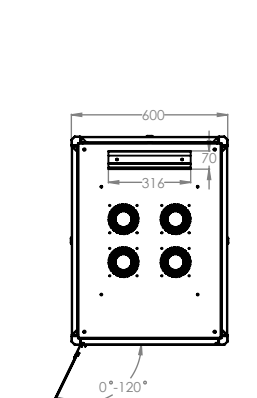

Ширина=600мм
Глубина=800мм

Стандартная высота:

4 варианта высоты: 22U, 26U
32U, 42U

Стандарты и соответствия:

ISO 9001:2008

Система контроля качества

EN 61587 -1:2012

Механические конструкции для
электронного оборудования

ВИД СЗАДИ

ВИД СВЕРХУ

19" Серия DYNAmic Basic Ш:600мм Г:800мм Чертежи

ИЗОМЕТРИЧЕСКИЙ ВИД

ДЕТАЛЬНЫЙ ВИД

УГОЛ РАСКРЫТИЯ
ПЕРЕДНЕЙ ДВЕРИ

Временная
панель-заглушка
на перемычках

МАКС./СТАНД./МИН.
ПОЗИЦИИ УСТАНОВКИ
ОБОРУДОВАНИЯ

РАЗМЕРЫ ПО
ШИРИНЕ И ГЛУБИНЕ

19" Напольные шкафы DYNAmic Basic Ш=600мм Г=800мм

БАЗОВЫЙ артикул товара ***	Описание	Размеры ШxГxВ мм	h высота (U)	h высота в мм.	*H мм, полная высота без роликов и опор	Ширина мм	Ширина между направляющими мм	Глубина мм	**Рабочая глубина стандартная, мм	Кол-во в упаковке	РАЗМЕРЫ УПАКОВКИ СОВРАННОГО ШКАФА, ШxГxВ	Вес без упаковки кг	Вес с упаковкой кг
LN-DB22U6080-CC	22U 19" Напольный шкаф	Ш=600мм Г=800мм	22U	978	1125	600	19"	800	570	1	680x880x1265	43	52
LN-DB26U6080-CC	26U 19" Напольный шкаф	Ш=600мм Г=800мм	26U	1155	1300	600	19"	800	570	1	680x880x1440	51	60
LN-DB32U6080-CC	32U 19" Напольный шкаф	Ш=600мм Г=800мм	32U	1422	1560	600	19"	800	570	1	680x880x1700	63	72
LN-DB42U6080-CC	42U 19" Напольный шкаф	Ш=600мм Г=800мм	42U	1867	2010	600	19"	800	570	1	680x880x2150	82	93