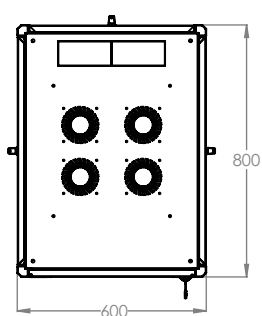

ВИД СЗАДИ

ВИД СВЕРХУ

19" Серия DYNAmic Basic Ш:600мм Г:800мм Чертежи

ИЗОМЕТРИЧЕСКИЙ ВИД

ДЕТАЛЬНЫЙ ВИД

УГОЛ РАСКРЫТИЯ
ПЕРЕДНЕЙ ДВЕРИ

Временная
панель-заглушка
на перемычках

МАКС./СТАНД./МИН.
ПОЗИЦИИ УСТАНОВКИ
ОБОРУДОВАНИЯ

РАЗМЕРЫ ПО
ШИРИНЕ И ГЛУБИНЕ

19" Напольные шкафы DYNAmic Basic Ш=600мм Г=800мм

БАЗОВЫЙ артикул товара ***	Описание	Размеры ШxГxВ мм	h высота (U)	h высота в мм.	*H мм, полная высота без роликов и опор	Ширина мм	Ширина между направляющими мм	Глубина мм	**Рабочая глубина стандартная, мм	Кол-во в упаковке	РАЗМЕРЫ УПАКОВКИ СОВРАННОГО ШКАФА, ШxГxВ	Вес без упаковки кг	Вес с упаковкой кг
LN-DB22U6080-CC	22U 19" Напольный шкаф	Ш=600мм Г=800мм	22U	978	1125	600	19"	800	570	1	680x880x1265	43	52
LN-DB26U6080-CC	26U 19" Напольный шкаф	Ш=600мм Г=800мм	26U	1155	1300	600	19"	800	570	1	680x880x1440	51	60
LN-DB32U6080-CC	32U 19" Напольный шкаф	Ш=600мм Г=800мм	32U	1422	1560	600	19"	800	570	1	680x880x1700	63	72
LN-DB42U6080-CC	42U 19" Напольный шкаф	Ш=600мм Г=800мм	42U	1867	2010	600	19"	800	570	1	680x880x2150	82	93