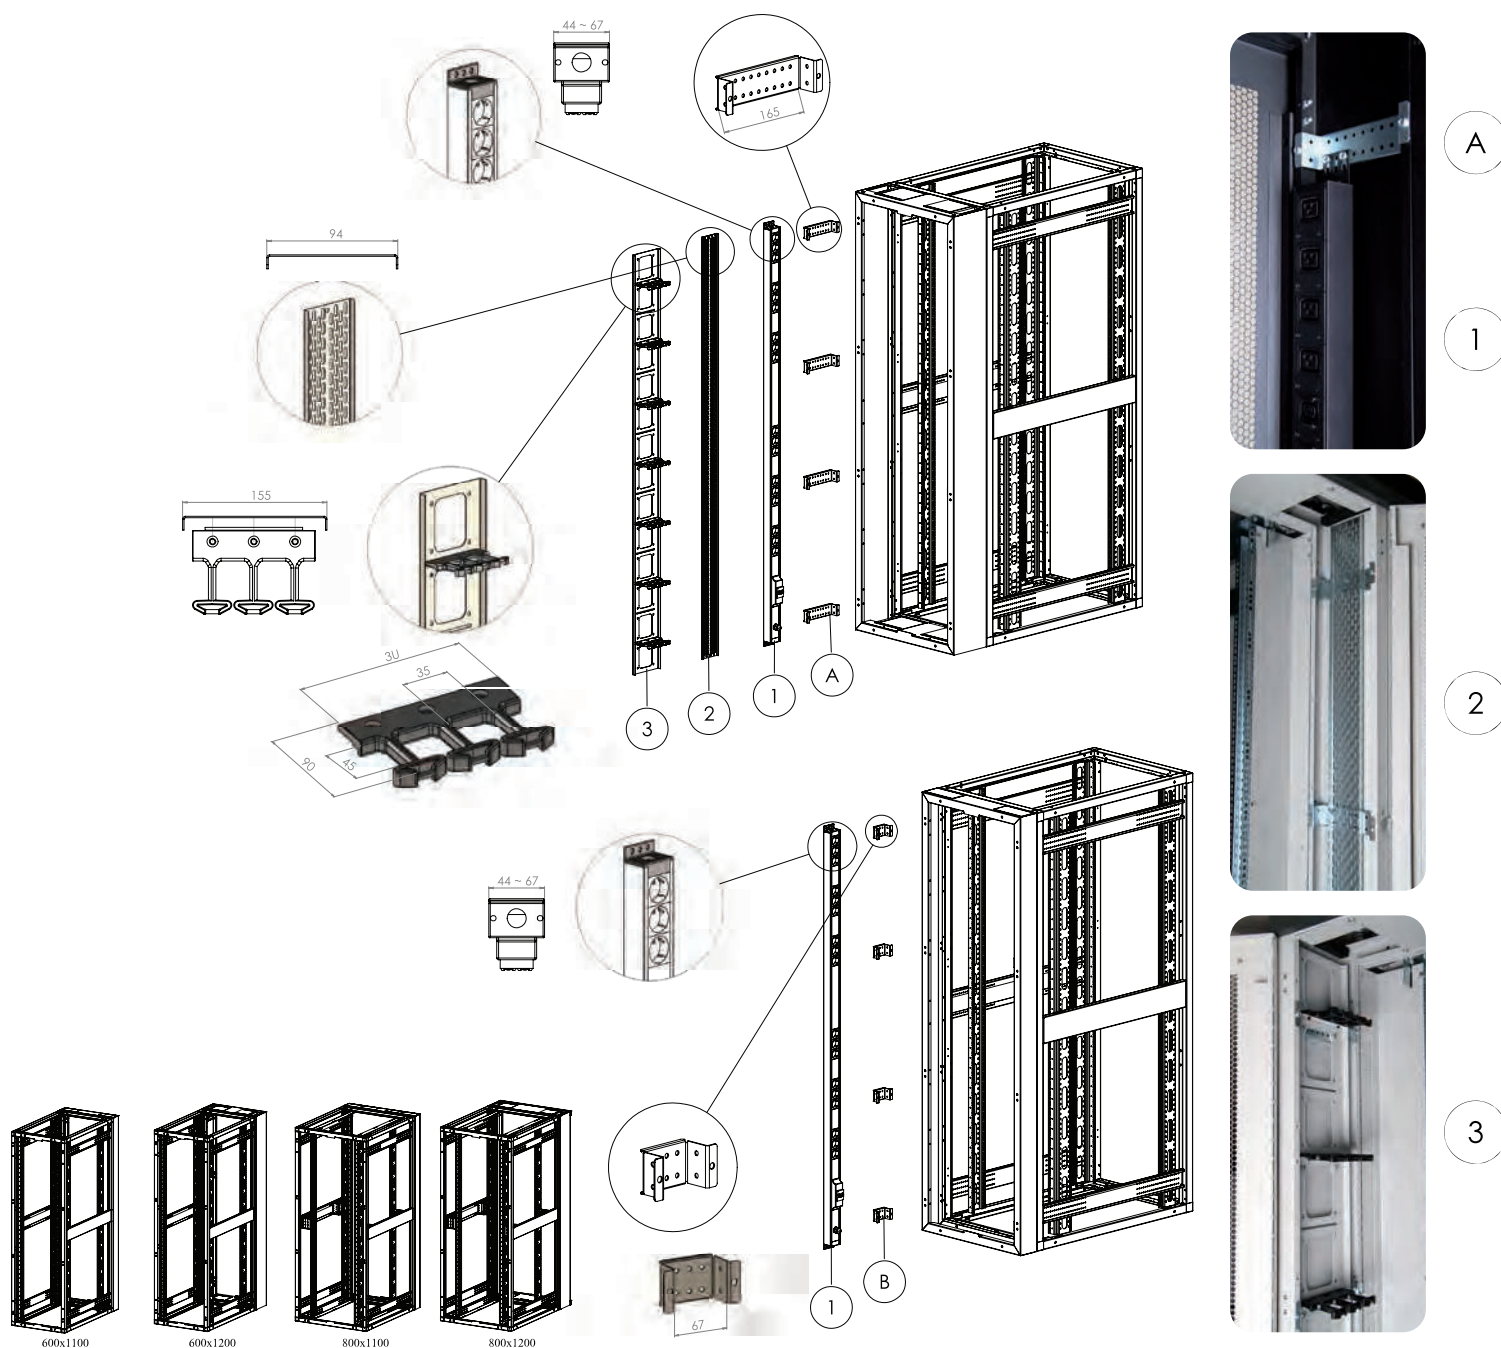

# 19" Шкафы DYNACenter Дополнительное оборудование для задней секции

## DYNACenter Дополнительное оборудование для задней секции шириной 100/200мм

Артикул	Описание	Ш x В мм.
LN-PHLD-165-ZN	Кронштейн для вертикальной установки оборудования в задней секции глубиной 200мм, комплект 4 шт, оцинкованный	185x38
LN-PHLD-067-ZN	Кронштейн для вертикальной установки оборудования в задней секции глубиной 100мм, комплект 4 шт, оцинкованный	85x38
LN-FM-TRAY-S-42U-CC	42U Кабельный желоб с интегрированными модулями разводки кабеля (3U Д90мм) для шкафов шириной 600мм	160x1870
LN-FM-TRAY-S-45U-CC	45U Кабельный желоб с интегрированными модулями разводки кабеля (3U Д90мм) для шкафов шириной 600мм	160x2089
LN-FM-TRAY-S-47U-CC	47U Кабельный желоб с интегрированными модулями разводки кабеля (3U Д90мм) для шкафов шириной 600мм	160x2000
LN-KDG-CMT-42UK-ZN	42U Оцинкованный кабельный желоб Ш=90мм	90x1885
LN-KDG-CMT-45UK-ZN	45U Оцинкованный кабельный желоб Ш=90мм	90x2020
LN-KDG-CMT-47UK-ZN	47U Оцинкованный кабельный желоб Ш=90мм	90x2108

\*\* CC= Код цвета, при заказе указывайте LG для светло-серого RAL 7035, BL - для черного RAL 9005